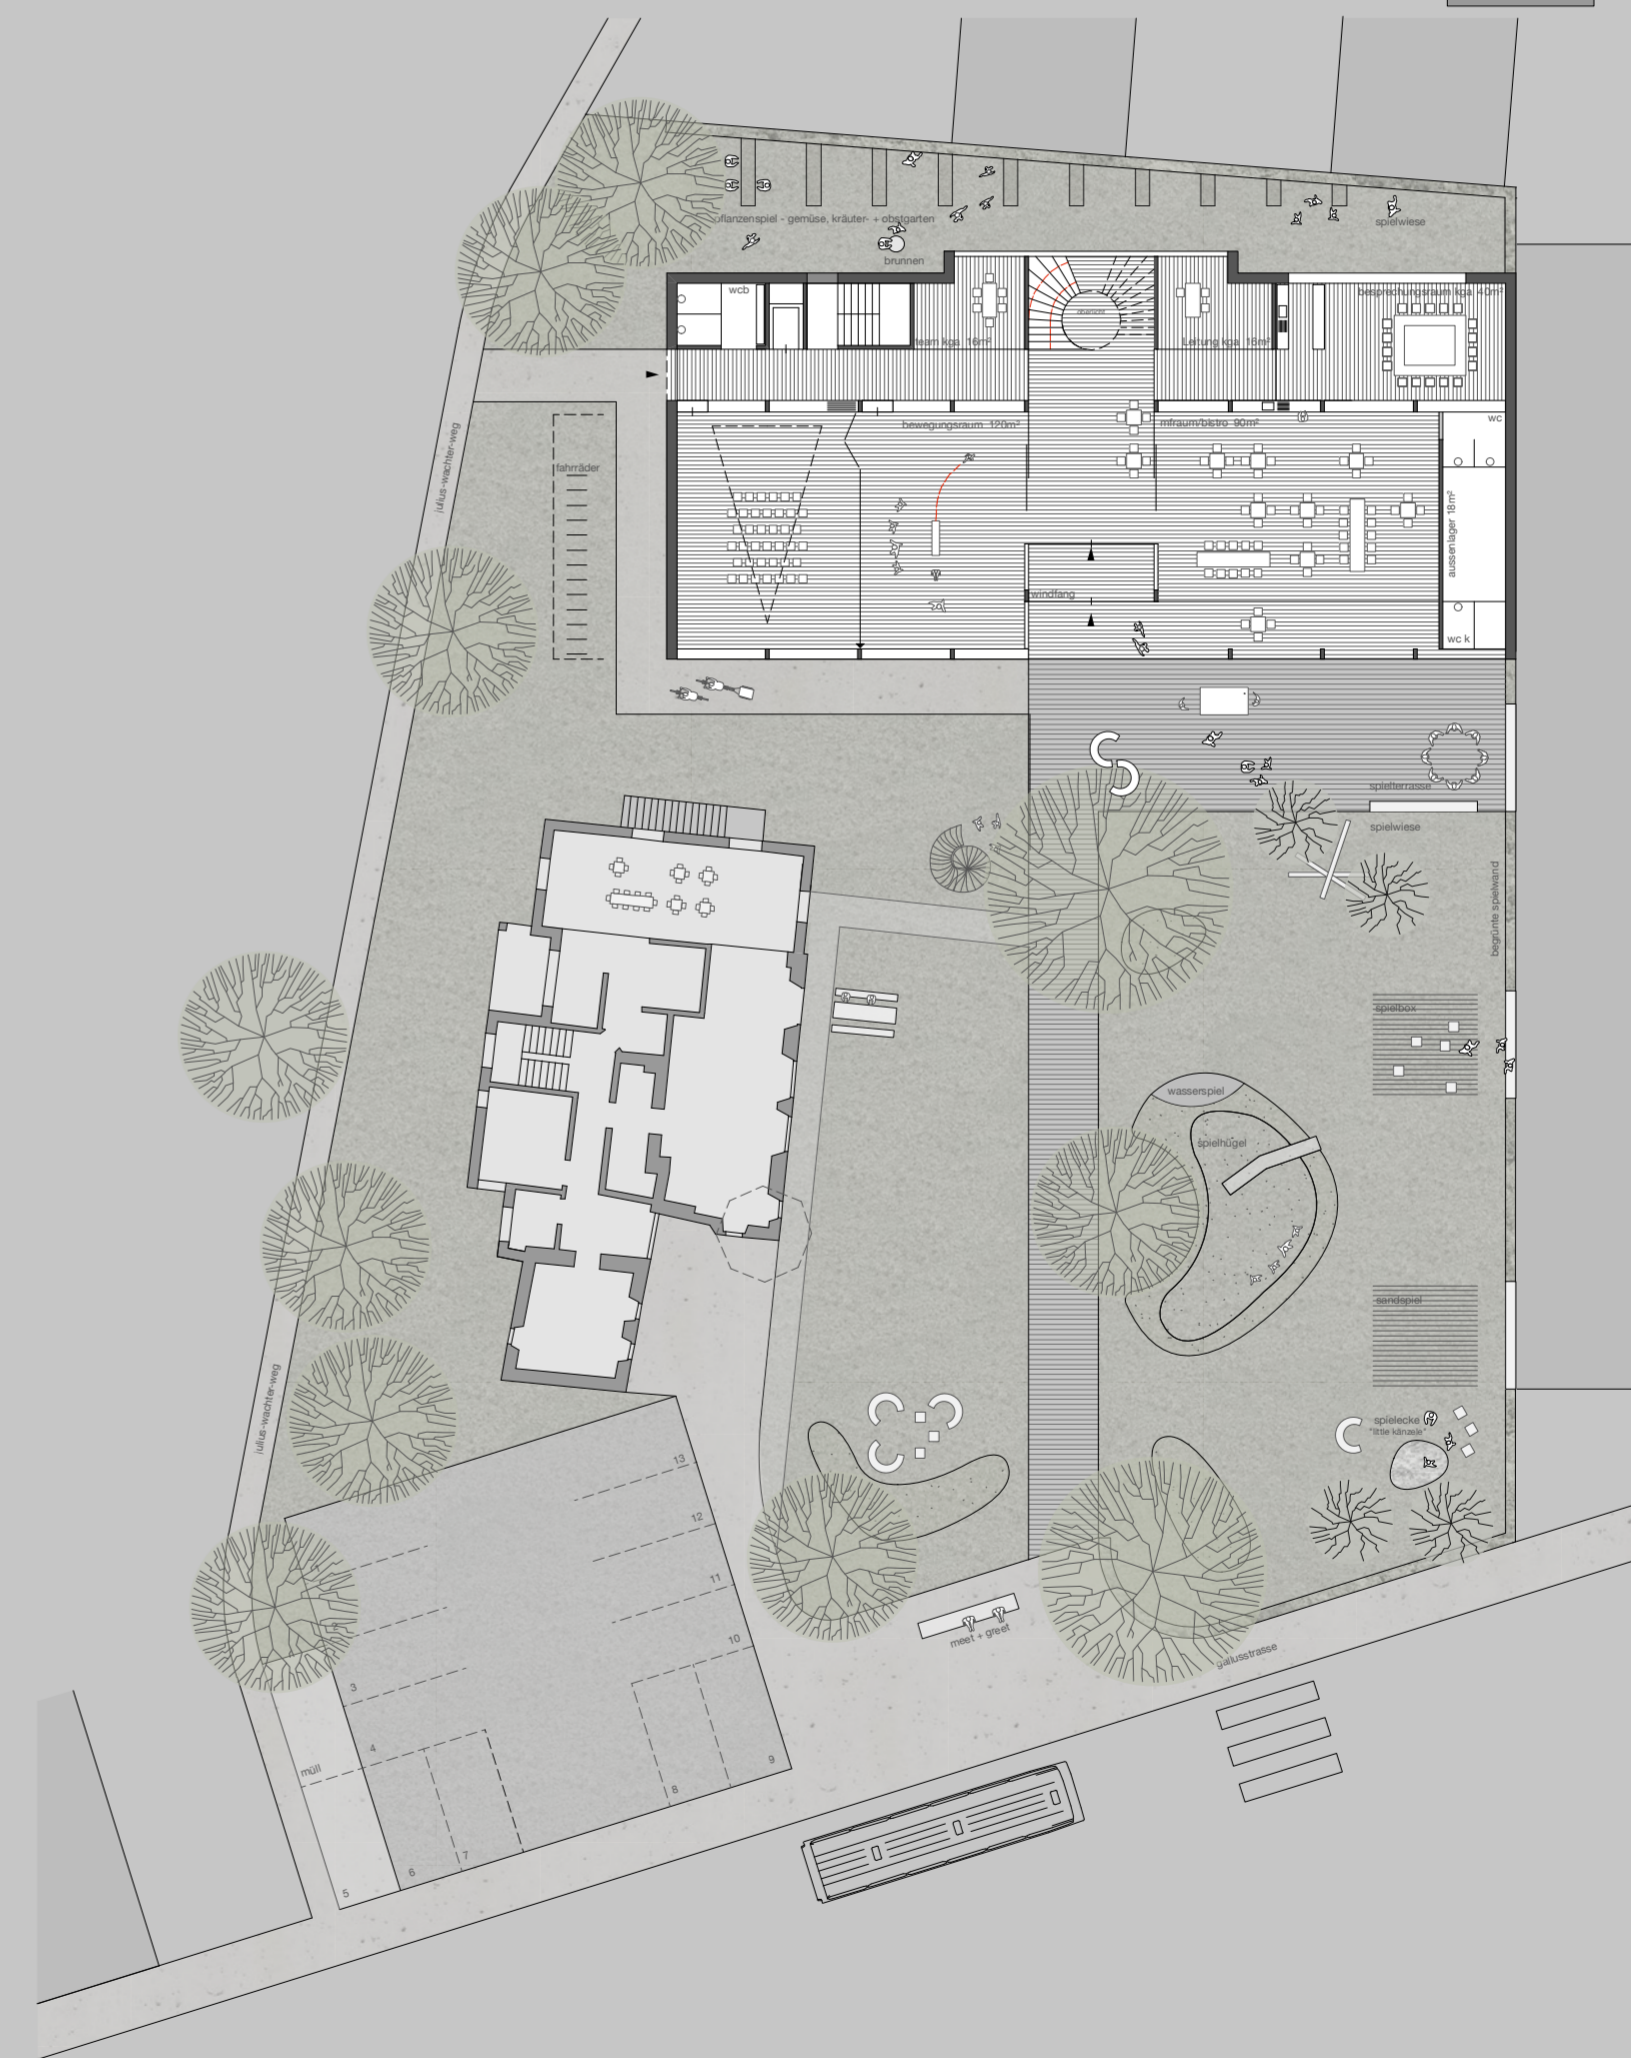

lageplan m = 1 : 500

ansicht no schnitt a-a

erdgeschoss

little kånzele

liriodendron tulipifera

spielhügel

gardening

vertikale erweiterung

impressionen aussenraum